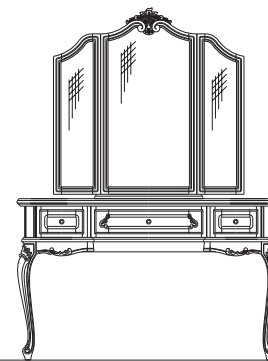

Bufet TV plasma
Plasma TV chest
Буфет ТВ плазма
mm. 1800 x 530 x H.670

Toaleta
Dressing table
Туалетный стол
mm. 1315 x 530 x H.805