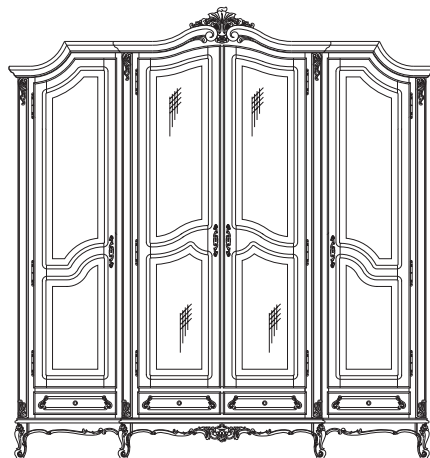

Dulap 4 usi
4 Doors wardrobe
Шкаф 4 двери
mm. 2250 x 650 x H.2400