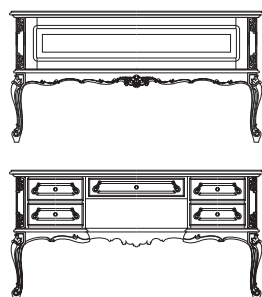

Masa birou
Writing desk
Письменный стол
mm. 1520 x 650 x H.785