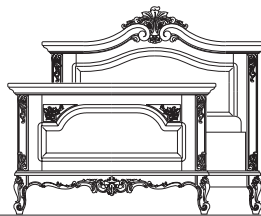

Masuta
Table
Столик
mm. 1100 x 640 x H.500

Pat 900
Bed 900
Кровати 900
mm. 1170 x 2200 x H.800/1195