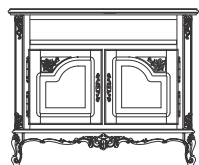

Comoda TV
TV sideboard
Комод ТВ
mm. 1140 x 560 x H.920