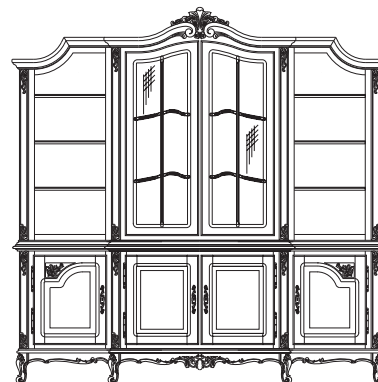

Biblioteca
Bookcase
Библиотека
mm. 2250 x 520 x H.2270