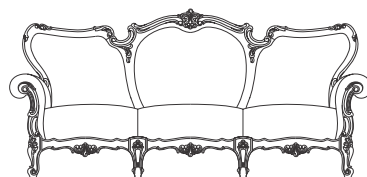

Bufet colt
Corner cupboard
Угловой буфет
mm. 975 x 600 x H.920

Rama oglinda
Mirror
Зеркало
mm. 1435 x 105 x H.1050