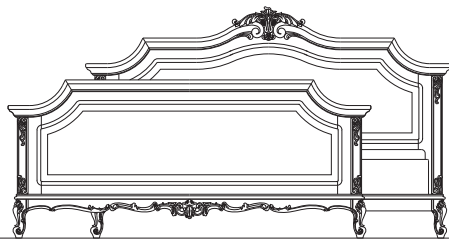

Sanapea 3 locuri
3 Seats sofa
Диван 3-х местный
mm. 2130 x 820 x H.1000

Pat dublu 1600
Double bed 1600
Двуспальная кровати 1600
mm. 1870 x 2200 x H.800/1195