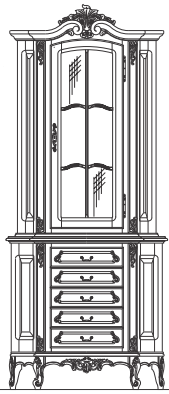

Masa bar / Bar table
Барный стол
mm. 1140 x 560 x H.1130

Scaun bar / Bar chair
Барный стул
mm. 360 x 360 x H.850

Scaun bar cu spatari / Chair upholstered back
Барный стул со спинкой
mm. 360 x 480 x H.1260

Biblioteca / Bookcase
Библиотека
mm. 2250 x 520 x H.2270

Masa birou / Writing desk
Письменный стол
mm. 1520 x 650 x H.785

Masa patrata / Square table
Квадратный стол
mm. 1005 x 1005 x H.750

Scaun / Chair
Стул
mm. 500 x 550 x H.990

Noptiera / Nightstand
Тумбочка
mm. 600 x 420 x H.695

Comoda / Sideboard
Комод
mm. 1135 x 530 x H.960

Rama oglinda comoda
Sideboard with mirror frame
Комод рама для зеркало
mm. 760 x 105 x H.945

Toaleta / Dressing table
Туалетный стол
mm. 1315 x 530 x H.805

Rama oglinda toaleta
Dressing table with mirror frame
Туалетный столик рама для зеркало
mm. 950 x 55 x H.955

Taburet / Pouffe
Табуретка
mm. 435 x 435 x H.500

Bufet - vitrina colt
 Corner cupboard - Showcase
 Угловой буфет - Витрина
 mm. 975 x 600 x H.2305