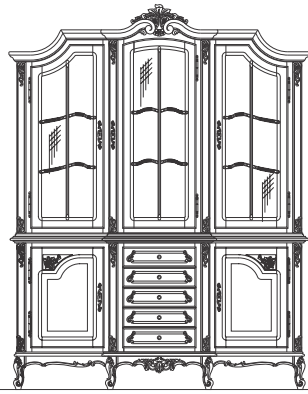

Masa bar / Bar table
Барный стол
mm. 1140 x 560 x H.1130

Scaun bar / Bar chair
Барный стул
mm. 360 x 360 x H.850

Scaun bar cu spatari / Chair upholstered back
Барный стул со спинкой
mm. 360 x 480 x H.1260

Rama oglinda toaleta
Dressing table with mirror frame
Туалетный столик рама для зеркало
mm. 950 x 55 x H.955

Taburet / Pouffe
Табуретка
mm. 435 x 435 x H.500

Bufet - vitrina colt
 Corner cupboard - Showcase
 Угловой буфет - Витрина
 mm. 975 x 600 x H.2305

Bufet - vitrina 3 usi
 3 Doors cupboard - Showcase
 Буфет - Витрина 3 двери
 mm. 1800 x 610 x H.2305

Carcasa ceas
 Clock case
 Каркас часы
 mm. 620 x 330 x H.2200

Cristalier 2 usi
 2 Doors glass cabinet
 Витрина 2 двери
 mm. 1150 x 490 x H.2100